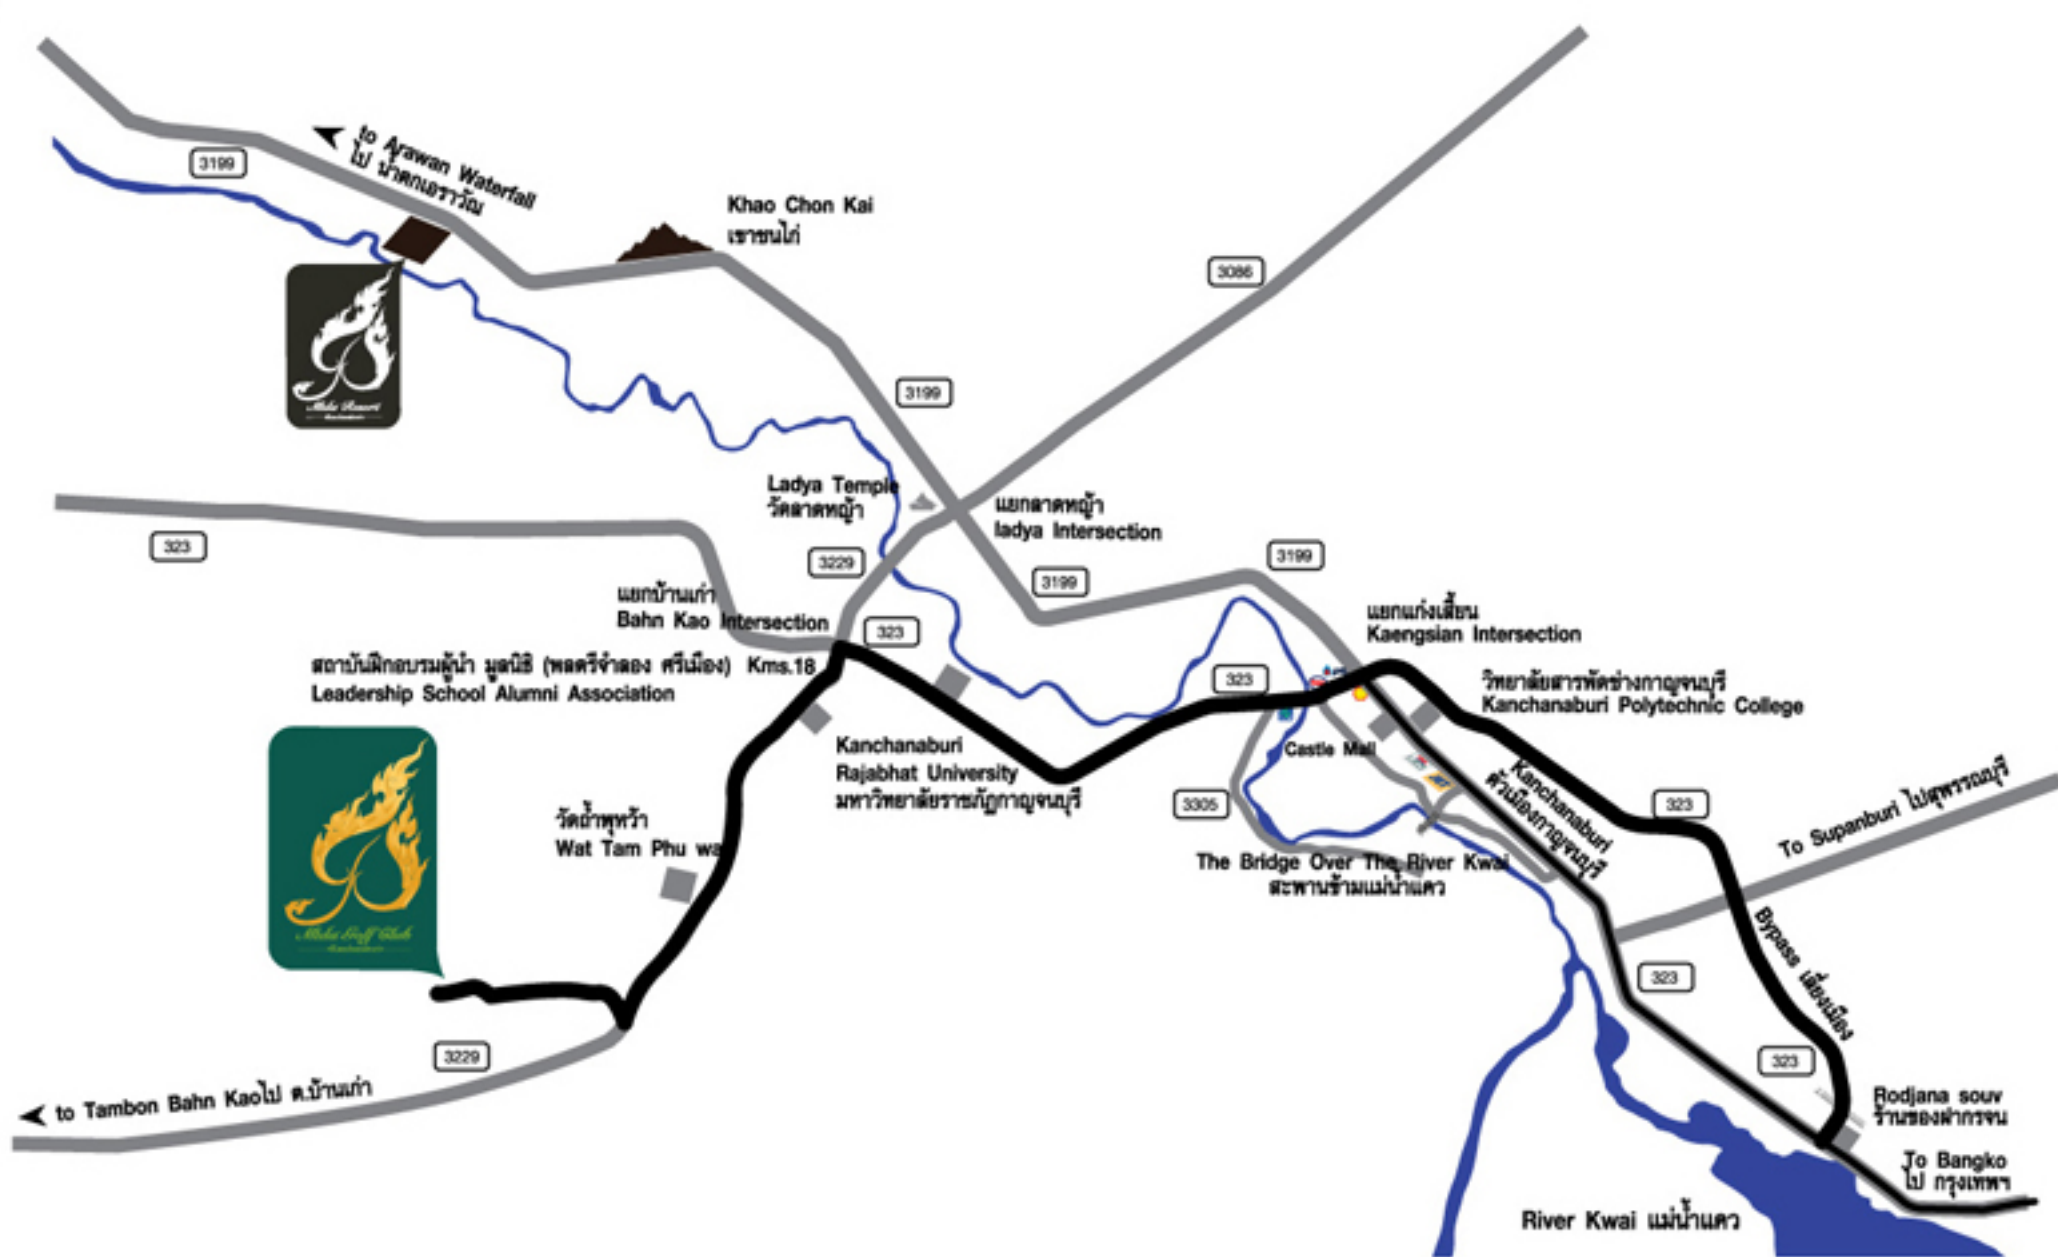

BANGKOK OFFICE
99/401 – 486, Chaeng Wattana 10, Laksi,
Bangkok 10210, Thailand
Tel: +66 (0)2 574 3636 | Fax: +66 (0)2 574 1638
Email: sales&marketing@midahotelsandresorts.com
www.midahotelsandresorts.com

KANCHANABURI OFFICE
123 Moo 7 Tambon Lad Ya,
Muang District, Kanchanaburi 71190, Thailand.
Tel: +66 (0) 3452 7250 Fax: +66 (0) 3452 7298-99
Email: sales&marketing@midahotelsandresorts.com
www.midagolfclubkanchanaburi.com